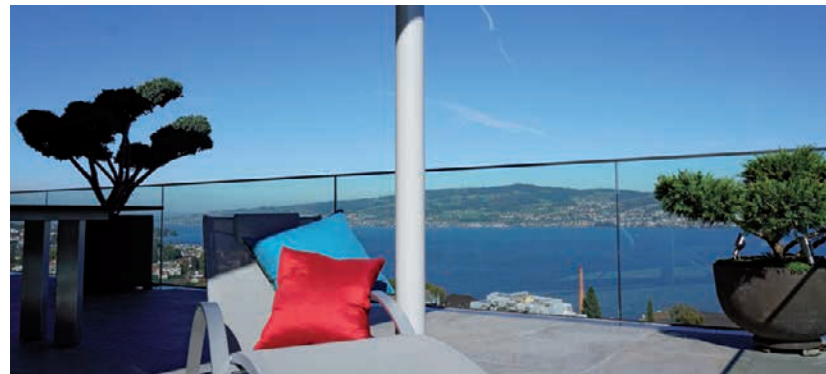

Die belebte Terrasse soll Bewohner und Besucher gleichermaßen begeistern. Alle praktischen Anforderungen müssen erfüllt und zu einem harmonischen Ganzen zusammengeführt sein. Spannende Sichtachsen aus dem Wohnraum und interessante Blickwinkel aus den einzelnen Terrassenräumen zeichnen ein gelungenes Design aus. Der Mensch fühlt sich wohl - ohne genau zu wissen warum. Dieses Ziel zu erreichen ist die hohe Schule der Terrassengestaltung. Neben Ästhetik und Pflanzenverwendung ist die Materialwahl matchent-

scheidend. Sowohl Bodenbeläge als auch Pflanzgefässe müssen den hiesigen Wetterkapriolen über viele Jahre trotzen. Dank einer unsichtbar installierten automatischen Bewässerung beschränkt sich der Pflegeaufwand auf ein Minimum. Dezent platzierte Warmlicht-LEDs setzen an lauen Sommerabenden Akzente und machen die Terrassenlandschaft auch im Winter vom Sofa aus zum Genuss.

Im Idealfall kommen Planung und Ausführung aus dem gleichen Hause. Zusammen werden die charakterstarken Pflanzenpersönlichkeiten bei einem Rundgang durch die Baumschule ausgewählt und erfreuen später die Besitzer jeden Tag aufs Neue. Vom ersten Vorgespräch bis zum fixfertigen Wohlfühlambiente zeichnet ein Ansprechpartner verantwortlich.

So kann der Traum vom stets verfügbaren Entspannungsort ganz einfach Wirklichkeit werden und dauerhaft die Lebensqualität steigern.